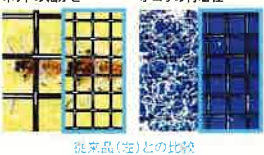

## お客様のご要望に お応えした 3タイプの機能別網!

**ベーシックタイプ**  
収縮にくい強い耐熱性。張替網は黒・グレーの2色から選べます。

**プライバシー保護タイプ**  
屋外から見えにくく、室内からは景色がはっきり見えます。

**防虫・防汚タイプ**  
小さな虫の侵入やホコリの付着を防止します。

## この機会に張り替えを 網戸張替サービス

機能別に3種類の張替網をラインナップ。古くなって傷んだ網戸をお客様のご要望に合った網戸に張り替えます。

- 標準サービス料金 掃き出し窓1枚(2㎡未満)
- ベーシックタイプ…… 4,730円(税込)
- プライバシー保護タイプ…… 7,040円(税込)
- 防虫・防汚タイプ…… 11,000円(税込)

※網戸張替サービスは「床・壁ピンポイント補修」とのセットの場合の料金です。単体でのサービス料金は11,000円(税込)~となります。