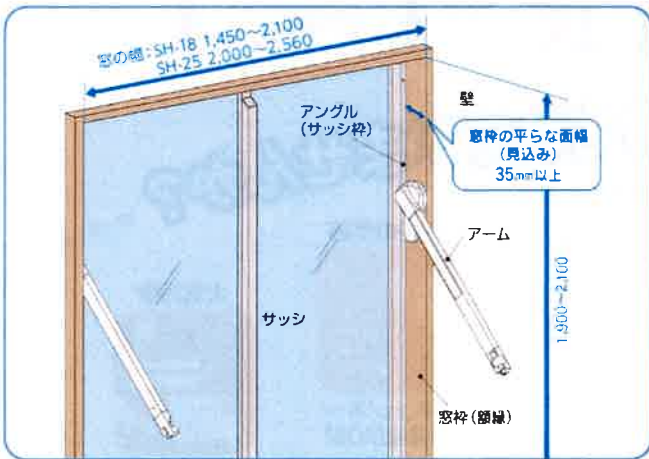

## 収納もスツキリ

窓枠にぴったり収納

収納すれば見た目もすっきり

カーテンを開めれば付いているのを感じさせません

場所をとらず、窓枠にすっきり収納

取付サービス標準料金

布団干し兼用室内物干し SH-18 **38,500円**(税込)  
(窓の幅: 1,450~2,100mm)

布団干し兼用室内物干し SH-25 **41,250円**(税込)  
(窓の幅: 2,000~2,560mm)

- 材質: アーム/アルミニウム合金 ABS樹脂 竿/ポリプロピレン皮膜鋼管 台座/アルミニウム合金 ポリアセタール ●耐荷重(全サイズ共通): 上段/12kg 下段/18kg
- 取付幅: SH-18/1,450-2,100mm SH-25/2,100-2,560mm
- 料金に含まれるもの: 竿1組(細パイプ・太パイプ)・アーム1組(左側・右側)・取付金具・取付費 ※ハンガー等の小物類は含まれません。