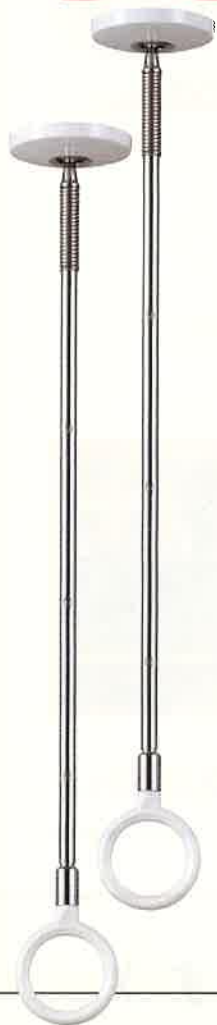

洗濯物の取り込み時に
花粉を室内に入れない! **GOOD DESIGN**
簡単&スマートな室内干し