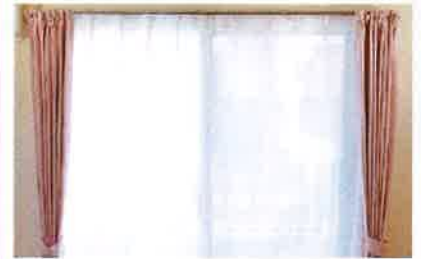

## 収納もスツキリ

窓枠にぴったり収納

収納すれば見た目もすっきり

カーテンを開めれば付いているのを感じさせません

場所をとらず、窓枠にすっきり収納

取付サービス標準料金

布団干し兼用室内物干し SH-18 **38,500円**(税込)  
(窓の幅: 1,450~2,100mm)

布団干し兼用室内物干し SH-25 **41,250円**(税込)  
(窓の幅: 2,000~2,560mm)